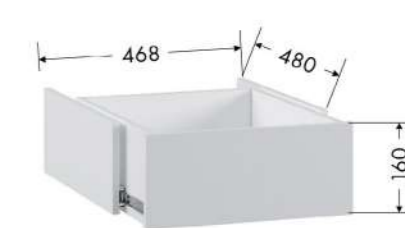

Полка угловая
 Габариты ДхВхГ, мм: 831х831

Полка 100 см
 Габариты ДхВхГ, мм: 968х480

Полка 50 см
 Габариты ДхВ, мм: 468х480

Штанга 45 см
 450 мм

Штанга 50 см
 466 мм

Штанга 100 см
 966 мм

Ящик 50 см
 Габариты ДхВхГ, мм: 468х160х480