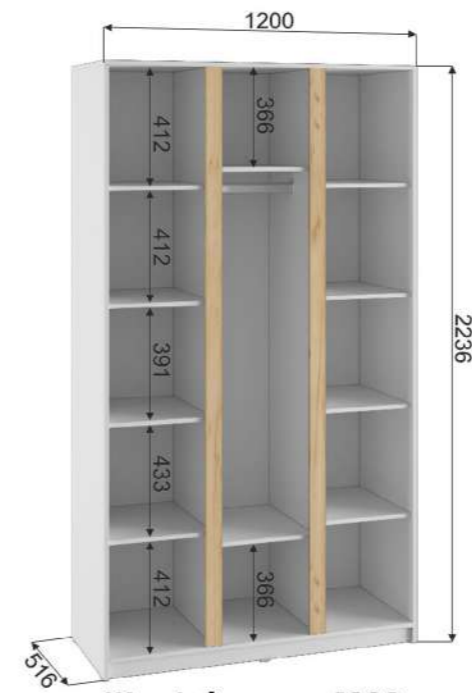

вставка ЛДСП черный

Модульный ряд «Фаворит»:

Шкаф Фаворит 1600
 Габариты ДхВхГ, мм: 1600x2236x516

Шкаф Фаворит 1200
 Габариты ДхВхГ, мм: 1200x2236x516

Шкаф Фаворит 800
 Габариты ДхВхГ, мм: 800x2236x516

Шкаф Фаворит 800-02
 Габариты ДхВхГ, мм: 800x2236x516