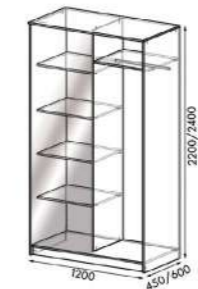

Шкаф-купе Дуэт-3

Корпус: ЛДСП кашемир
Фасады: ЛДСП кашемир, зеркало

НОВИНКА

**ШКАФЫ-КУПЕ
ДУЭТ**

Шкаф-купе Дуэт-2

Корпус: ЛДСП крафт золотой
Фасады: ЛДСП белый, зеркало

Шкаф-купе Дуэт-3

Корпус: ЛДСП дуб беленый
Фасады: ЛДСП дуб беленый, зеркало

Размерный ряд шкафов-купе «Дуэт»:

ДУЭТ-2

Габариты ДхВхГ, мм:
1200x2200/2400x450/600