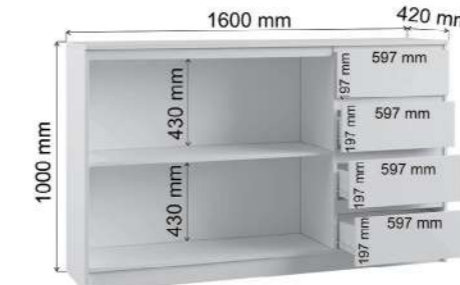

Шкаф-купе Альянс
Габариты ДхВхГ, мм: 1700х2200х600

Шкаф Ш1800
Габариты ДхВхГ, мм: 900х1800х520

Стеллаж М600
Габариты ДхВхГ, мм: 600х1800х350

Стол косметический
Габариты ДхВхГ, мм: 800х1550х464

Стол универсальный 1244
Габариты ДхВхГ, мм: 1244х770х850

Стол письменный СМП1Д
Габариты ДхВхГ, мм: 904х770х500

Стол письменный СМП900
Габариты ДхВхГ, мм: 904х770х500

Стол письменный СМП
Габариты ДхВхГ, мм: 1050х750х500

Тумба ТД3
Габариты ДхВхГ, мм: 1200х775х420