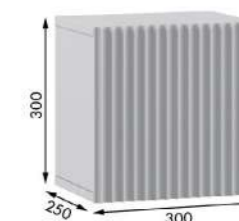

Инфинити Полка №1

Габариты ДхВхГ, мм:
300 x 300 x 250

Мебель для гостиной «Инфинити» – это украшение гостиной и функциональный элемент интерьера. Вместительные ящики позволяют организовать хранение личных вещей, а фасады выполнены из ламинированного МДФ 19 мм с фрезеровкой, что придает изюминку в современном стиле.

Фасады открываются от нажатия с помощью механизма Push to Open.