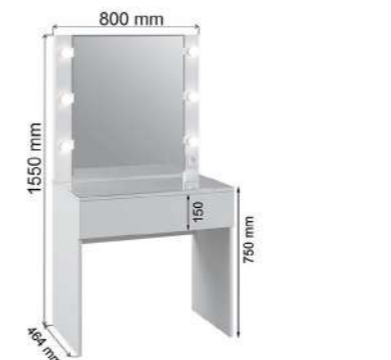

Стол косметический
Габариты ДхВхГ, мм: 800х1550х464