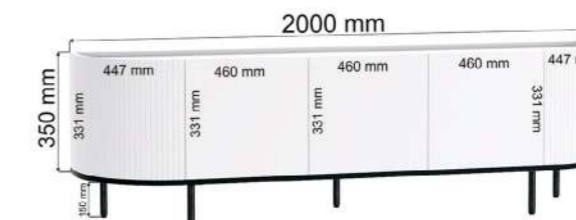

ТВ-тумба Элис 2000
Габариты ДхВхГ, мм: 2000 x 500 x 400