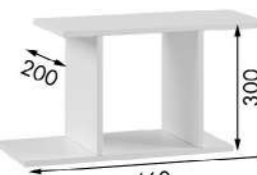

Габариты ДхВ, мм:
397x1902

Полка дополнительная

Для стеллажа шириной 800 мм

Полка дополнительная

Для стеллажа шириной 400 мм

Полка малая

Габариты ДхВхГ, мм:
460x300x200

Полка большая