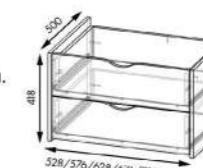

Шкаф-купе Зеркало-3

Корпус: ЛДСП графит
Фасады: зеркало

НОВИНКА

ШКАФЫ-КУПЕ
ЗЕРКАЛО

Корпус: ЛДСП кашемир
Фасады: зеркало

Корпус: ЛДСП дуб беленый
Фасады: зеркало

Размерный ряд шкафов-купе «Зеркало»:

ЗЕРКАЛО-2

Габариты ДхВхГ, мм:
1200x2200/2400x450/600

Габариты ДхВхГ, мм:
1400x2200/2400x450/600

Габариты ДхВхГ, мм:
1600x2200/2400x450/600

ЗЕРКАЛО-3

Габариты ДхВхГ, мм:
1800x2200/2400x450/600

Габариты ДхВхГ, мм:
2100x2200/2400x450/600

Габариты ДхВхГ, мм:
2400x2200/2400x450/600

Шкафы глубиной 600 мм можно дополнительно укомплектовать ящиками. Ящики доступны в шести размерах.

Габариты ДхВхГ, мм:
528/576/628/676/728/776 x 418 x 500

Цветовое решение шкафов-купе «Зеркало»:

Корпус: ЛДСП крафт золотой
Фасады: зеркало

Корпус: ЛДСП кашемир
Фасады: зеркало

Корпус: ЛДСП графит
Фасады: зеркало

Корпус: ЛДСП дуб беленый
Фасады: зеркало

Особенности шкафов-купе «Зеркало»:

Профиль: серебро

Дверная система: раздвижная нижнеопорная

Цвет задней стенки: Белый ЛХДФ

Шкафы-купе доступны в двух вариантах высоты – 2200 мм или 2400 мм и в двух вариантах глубины – 600 мм или 450 мм.

Шкафы глубиной 450 мм комплектуются выдвигной штангой.