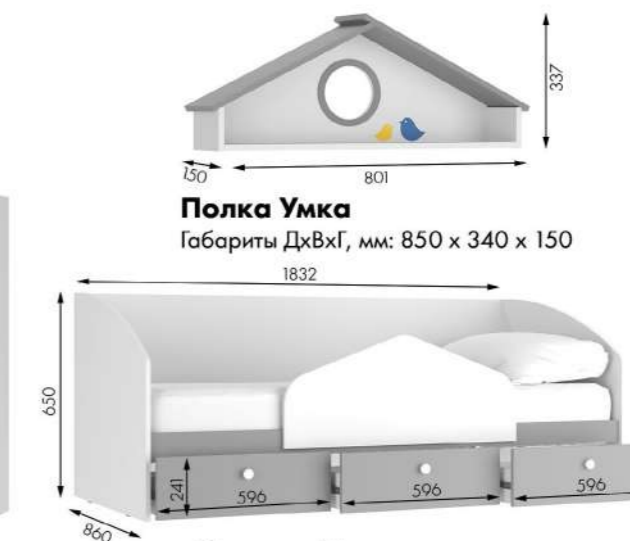

Направляющие в ящиках:
шариковые полного выдвижения,
нагрузка до 20кг

Крепление полки: мебельный подвес,
нагрузка до 15 кг

Модульный ряд «Умка»:

Стол Умка
Габариты ДхВхГ, мм:
900 x 960 x 500

Шкаф Умка
Габариты ДхВхГ, мм:
700 x 1200 x 420

Кровать Умка
Габариты ДхВхГ, мм:
1832 x 650 x 860

Пенал Умка
Габариты ДхВхГ, мм:
450 x 420 x 1780

На изображении:

Корпус: ЛДСП анкор белый
Фасады: МДФ Иксора qr-10

Эта яркая и уютная детская кровать — идеальный выбор для маленьких мечтателей. Особенность модели — декоративный бортик с изображением единорога, который добавляет волшебства и сказочной атмосферы, пробуждая фантазию и желание играть.