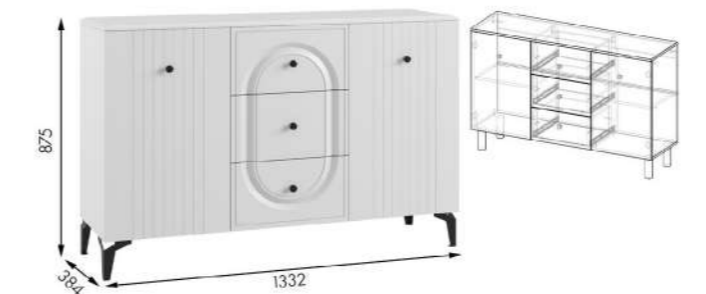

Тумба 492 ПВШ Венеция (2 шт.),

Кровать ВМ 1.6 Венеция

Модульный ряд «Венеция»:

Кровать ВМ 1.6 Венеция

Габариты ДхВхГ, мм:
1697x1153x2032

!
Основание кровати на выбор:
- ДСП
- ортопедическая решётка

Комод 1332 ПВШ Венеция