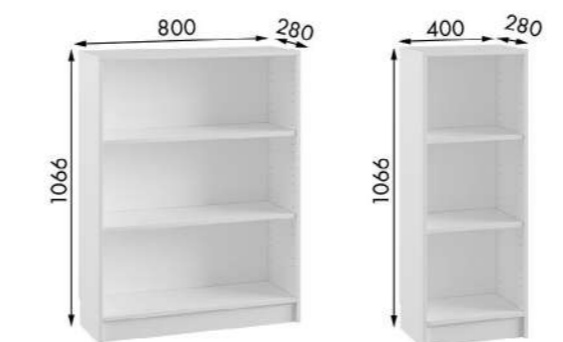

СМ-800

Габариты ДхВхГ, мм:
800x1066x280

СМ-400

Габариты ДхВхГ, мм:
400x1066x280

СБ-800

Габариты ДхВхГ, мм:
800x2020x280

СБ-400

Габариты ДхВхГ, мм:
400x2020x280