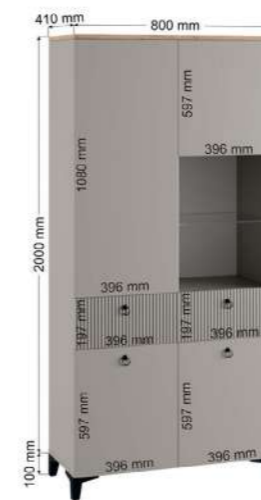

Модульный ряд «Ника»:

Верхние фасады витрин
оснащены механизмом
отталкивания push-to-open

ТВ-тумба

Габариты ДхВхГ, мм: 1500x516x410

Подвесная консоль

Габариты ДхВхГ, мм: 800x180x300

Витрина со стеклом 1

Габариты ДхВхГ, мм:
800x2100x410