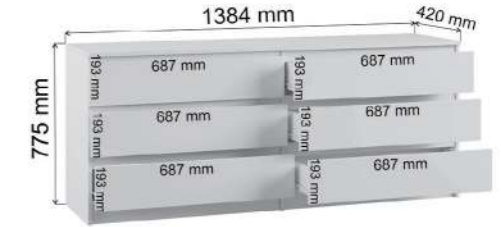

Комод 1384
Габариты ДхВхГ, мм: 1384x775x420