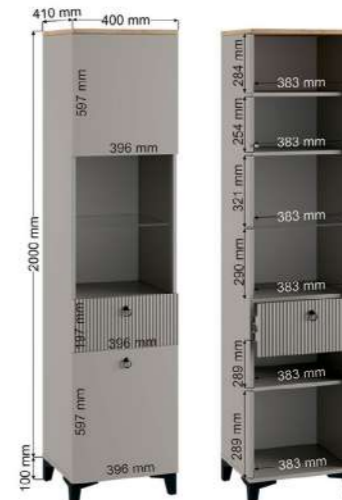

Модульный ряд «Ника»:

Верхние фасады витрин
оснащены механизмом
отталкивания push-to-open

ТВ-тумба

Габариты ДхВхГ, мм: 1500x516x410

Подвесная консоль

Габариты ДхВхГ, мм: 800x180x300

Витрина со стеклом 1

Габариты ДхВхГ, мм:
800x2100x410