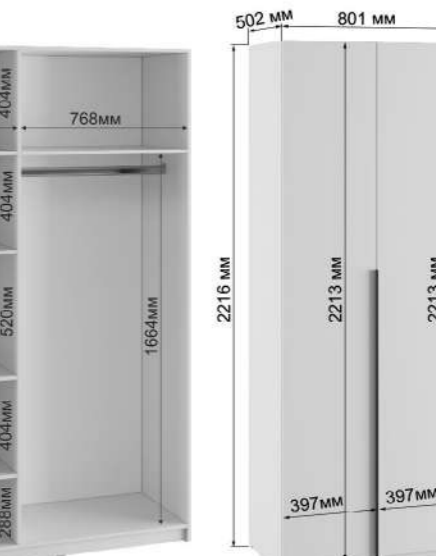

Антресоль Бруно 1600
 Габариты ДхВхГ, мм: 1601x384x502

Антресоль Бруно 1200
 Габариты ДхВхГ, мм: 1201x384x502

Антресоль Бруно 800
 Габариты ДхВхГ, мм: 801x384x502

Рекомендуемый уровень установки ящиков в широкой секции всех шкафов

Шкаф Бруно 1600
 Габариты ДхВхГ, мм: 1601x2216x502

Шкаф Бруно 1200
 Габариты ДхВхГ, мм: 1201x2216x502

Шкаф Бруно 800
 Габариты ДхВхГ, мм: 801x2216x502

Шкаф Бруно 800
 Габариты ДхВхГ, мм: 801x2216x502

Шкаф Бруно 800
 Габариты ДхВхГ, мм: 801x2216x502