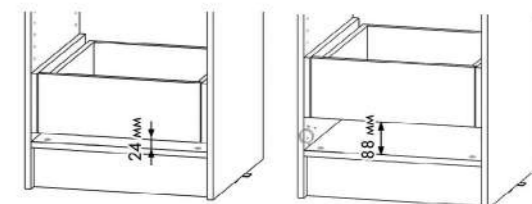

установка
без фасада

установка
с фасадом