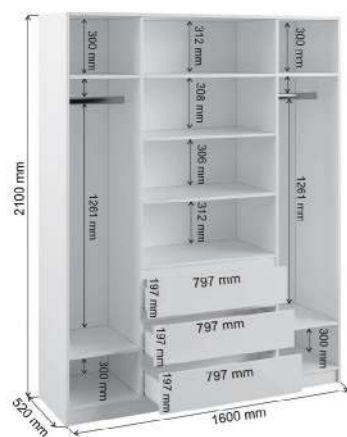

Гостиная ТМ (тумба)
Габариты ДхВхГ, мм: 2400х600х445

Шкаф 4-х створчатый
Габариты ДхВхГ, мм: 1600х2100х520

Шкаф ШМ1200
Габариты ДхВхГ, мм: 1200х2100х520

Шкаф ШМУ
Габариты ДхВхГ, мм: (960х960)х2100х520

Шкаф М1500.4
Габариты ДхВхГ, мм: 1500х2200х480