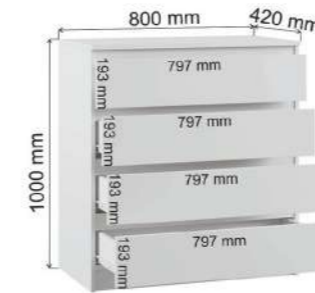

Комод К4М
Габариты ДхВхГ, мм: 800x1000x420

Кровать М.1600
Габариты ДхВхГ, мм: 1650x900x2032
Кровать М.1400
Габариты ДхВхГ, мм: 1450x900x2032
Кровать М.1200
Габариты ДхВхГ, мм: 1250x900x2032
Кровать М.900
Габариты ДхВхГ, мм: 950x900x2032