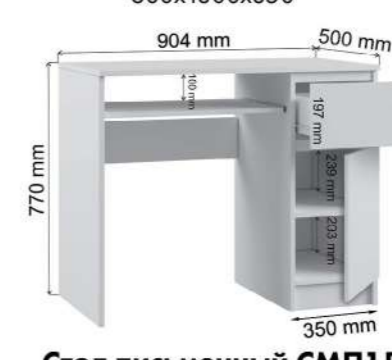

Шкаф-купе Альянс
Габариты ДхВхГ, мм: 1700х2200х600

Шкаф Ш1800
Габариты ДхВхГ, мм: 900х1800х520

Стеллаж М600
Габариты ДхВхГ, мм: 600х1800х350

Стол косметический
Габариты ДхВхГ, мм: 800х1550х464

Стол универсальный 1244
Габариты ДхВхГ, мм: 1244х770х850

Стол письменный СМП1Д
Габариты ДхВхГ, мм: 904х770х500

Стол письменный СМП900
Габариты ДхВхГ, мм: 904х770х500

Стол письменный СМП
Габариты ДхВхГ, мм: 1050х750х500

Тумба ТД3
Габариты ДхВхГ, мм: 1200х775х420