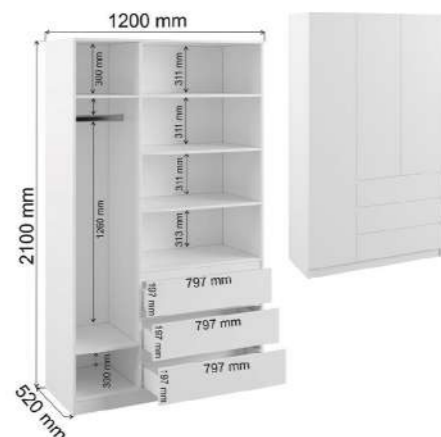

Кровать с ящиками К1.6М
 Габариты ДхВхГ, мм: 1650x900x2032
Кровать К1.4М
 Габариты ДхВхГ, мм: 1450x900x2032
Кровать К0.9М
 Габариты ДхВхГ, мм: 950x900x2032

! Ящики кроватей К1.6М, К1.4М и К0.9М можно установить с любой стороны.

Кровать мягкая с подъёмным механизмом Мадера
 Габариты ДхВхГ, мм: 1750x1200x2150
 Спальное место, мм: 1600x2000

Комод К10М
 Габариты ДхВхГ, мм: 1200x1226x420

Комод К700
 Габариты ДхВхГ, мм: 700x1116x420

Гостиная ТМ (тумба)
Габариты ДхВхГ, мм: 2400х600х445

Шкаф 4-х створчатый
Габариты ДхВхГ, мм: 1600х2100х520

Шкаф ШМ1200
Габариты ДхВхГ, мм: 1200х2100х520

Шкаф ШМУ
Габариты ДхВхГ, мм: (960х960)х2100х520

Шкаф М1500.4
Габариты ДхВхГ, мм: 1500х2200х480