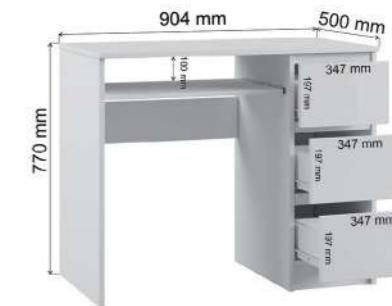

Стол письменный СМП900
Габариты ДхВхГ, мм: 904х770х500