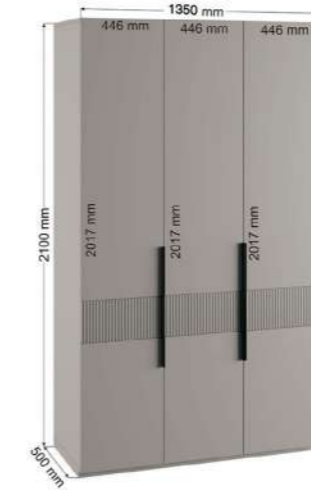

Модульный ряд «Ника»:

Шкаф 3-х створчатый
Габариты ДхВхГ, мм: 1350х2100х500