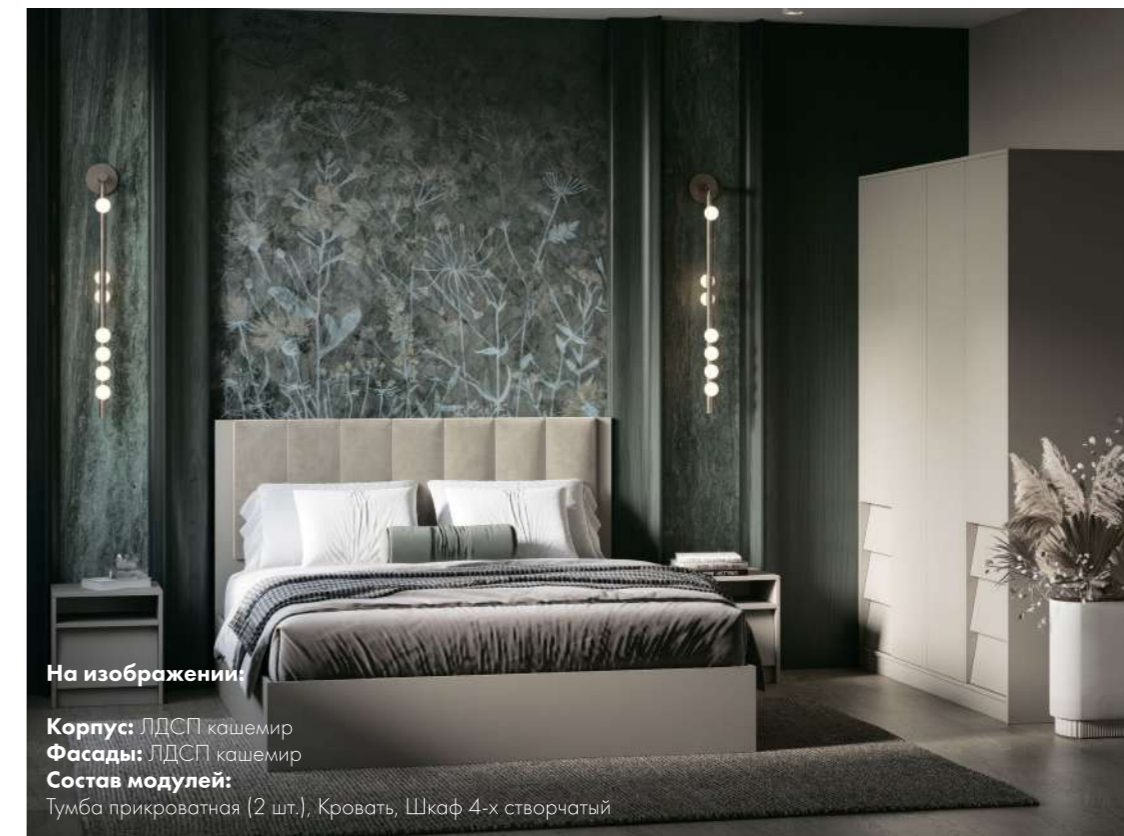

На изображении:

Корпус: ЛДСП кашемир
Фасады: ЛДСП кашемир
Состав модулей:
Тумба прикроватная (2 шт.), Кровать, Шкаф 4-х створчатый

**Цветовое решение
Модульной системы «Ева»:**

Корпус: ЛДСП крафт табачный /
ЛДСП кашемир

Фасад: ЛДСП кашемир

Обивка: Велюр бежевый

**Особенности
Модульной системы «Ева»:**

Основание кровати:
ДСП, нагрузка до 100 кг на 1 кв. м

Петли: без доводчика

Направляющие в ящиках:
ПВШ, нагрузка до 20кг

Открывание фасадов:
от механизма Push to Open*

* кроме ящиков Комода-1

МС Ева 13

КОЛЛЕКЦИИ

ГОСТИНЫЕ

СПАЛЬНИ

ДЕТСКИЕ

ПРИХОЖИЕ

ШКАФЫ