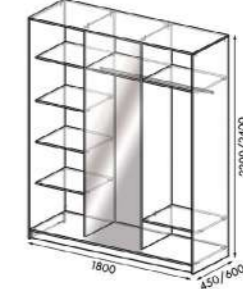

Размерный ряд шкафов-купе «Дуэт»:

ДУЭТ-2

Габариты ДхВхГ, мм:
1200x2200/2400x450/600

Габариты ДхВхГ, мм:
1400x2200/2400x450/600

Габариты ДхВхГ, мм:
1600x2200/2400x450/600

ДУЭТ-3

Габариты ДхВхГ, мм:
1800x2200/2400x450/600