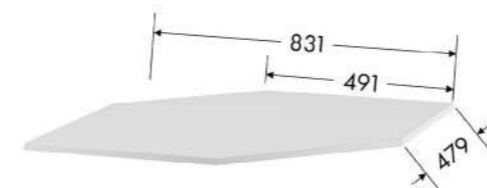

Полка угловая
 Габариты ДхВхГ, мм: 831х831

Полка 100 см
 Габариты ДхВхГ, мм: 968х480

Полка 50 см
 Габариты ДхВ, мм: 468х480

Штанга 45 см
 450 мм

Штанга 50 см
 466 мм

Штанга 100 см
 966 мм

Ящик 50 см
 Габариты ДхВхГ, мм: 468х160х480