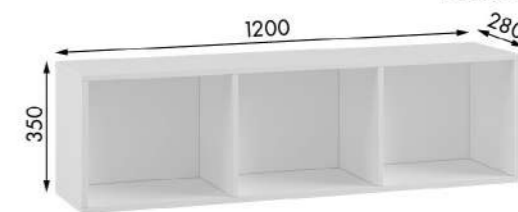

Габариты ДхВ, мм:
397x1902

Полка дополнительная

Для стеллажа шириной 800 мм

Полка дополнительная

Для стеллажа шириной 400 мм

Полка малая

Габариты ДхВхГ, мм:
460x300x200

Полка большая