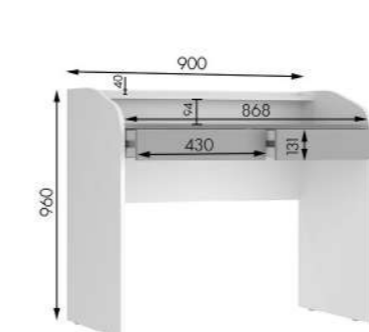

Направляющие в ящиках:
шариковые полного выдвижения,
нагрузка до 20кг

Крепление полки: мебельный подвес,
нагрузка до 15 кг

Модульный ряд «Умка»:

Стол Умка
Габариты ДхВхГ, мм:
900 x 960 x 500

Шкаф Умка
Габариты ДхВхГ, мм:
700 x 1200 x 420