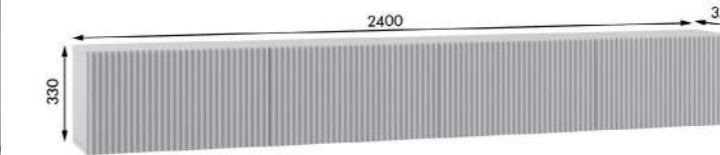

Откидные фасады на газлифтах

Инфинити Тумба подвесная 2400

Габариты ДхВхГ, мм: 2400 x 330 x 350