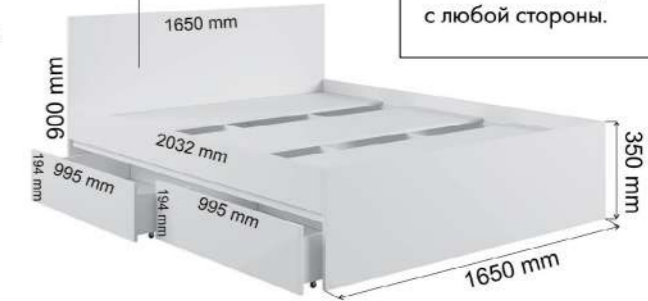

Кровать с ящиками К1.6М
 Габариты ДхВхГ, мм: 1650x900x2032
Кровать К1.4М
 Габариты ДхВхГ, мм: 1450x900x2032
Кровать К0.9М
 Габариты ДхВхГ, мм: 950x900x2032

! Ящики кроватей К1.6М, К1.4М и К0.9М можно установить с любой стороны.