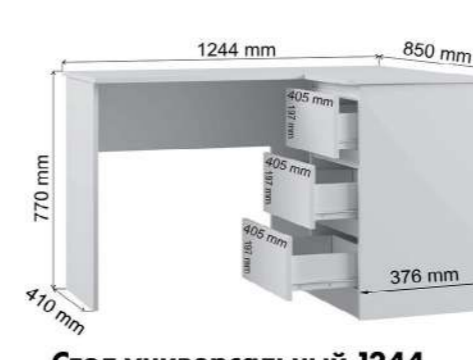

Шкаф-купе Альянс
Габариты ДхВхГ, мм: 1700х2200х600

Шкаф Ш1800
Габариты ДхВхГ, мм: 900х1800х520

Стеллаж М600
Габариты ДхВхГ, мм: 600х1800х350

Стол косметический
Габариты ДхВхГ, мм: 800х1550х464

Стол универсальный 1244
Габариты ДхВхГ, мм: 1244х770х850