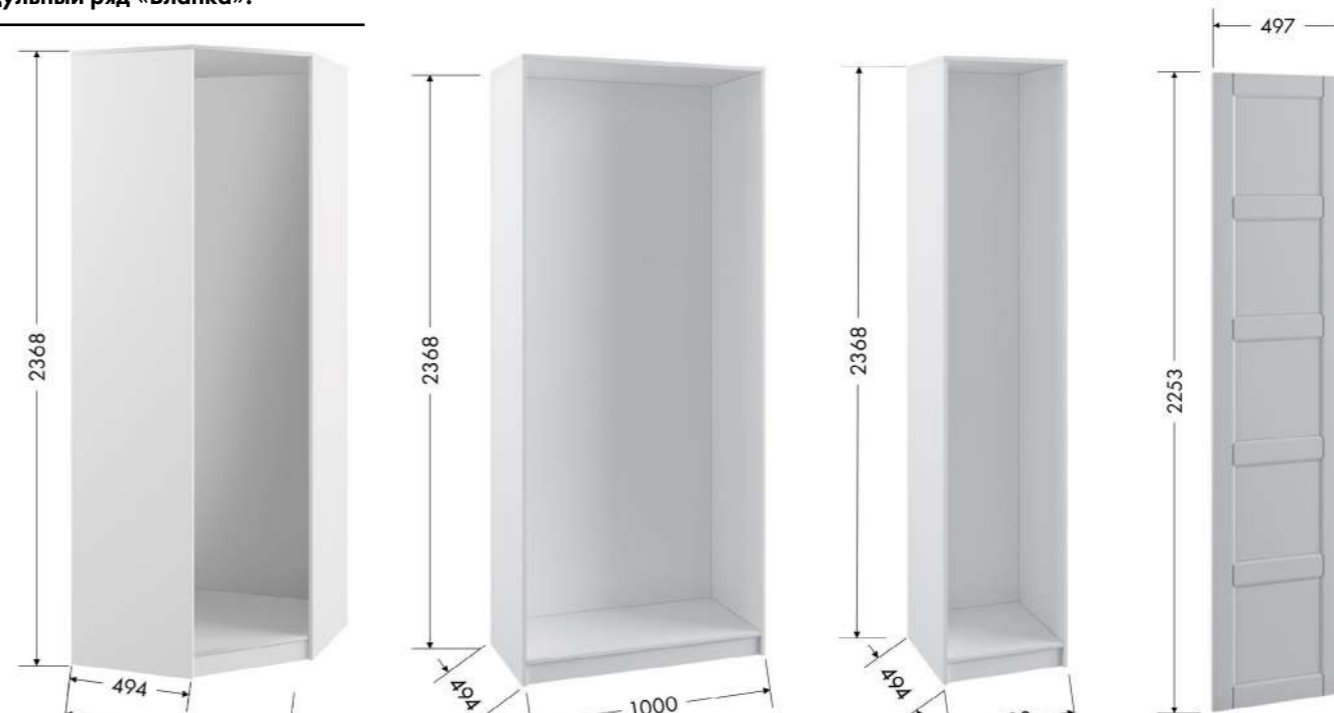

Модульный ряд «Бланка»:

Каркас угловой
Габариты ДхВхГ, мм:
861х2368х861

Каркас 100 см
Габариты ДхВхГ, мм:
1000х2368х494

Каркас 50 см
Габариты ДхВхГ, мм:
500х2368х494

Фасад 50 см
Габариты ДхВ, мм:
497х2253

!
Установка ящиков в самый низ корпуса
возможна только без фасада. В случае
использования корпусов с фасадами
высоту размещения ящиков необходимо
выбирать с учетом положения петель.

Минимальный уровень высоты монтажа
ящиков в корпус без фасада и с фасадом: