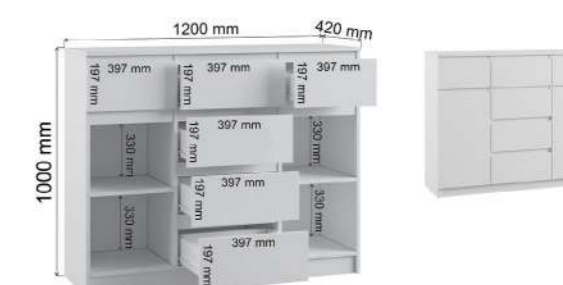

Стол письменный СМП
Габариты ДхВхГ, мм: 1050х750х500

Комби 2
Габариты ДхВхГ, мм: 1200х1000х420

!
Письменные столы: СМП1Д, СМП900 и СМП доступны в левостороннем и правостороннем варианте исполнения.
На изображениях представлен правосторонний вариант исполнения.
Сборка столов не является универсальной.