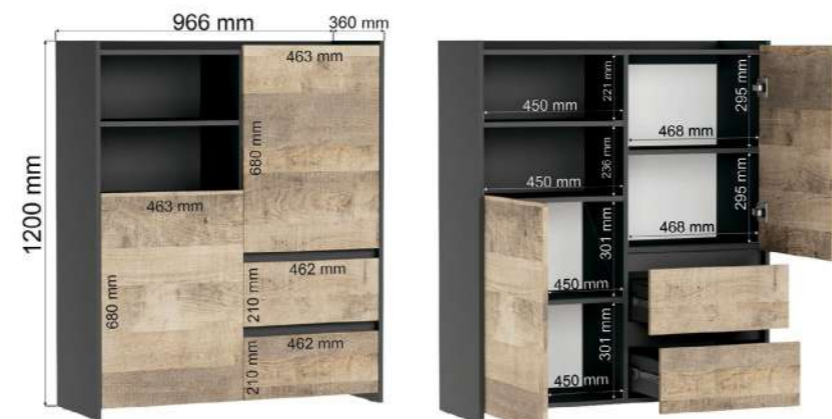

Стеллаж 2, ПВШ
Габариты ДхВхГ, мм: 966 x 1200 x 360