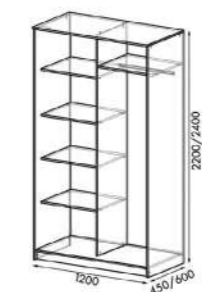

НОВИНКА

ШКАФЫ-КУПЕ
МИФ

Шкаф-купе Миф-2

Корпус: ЛДСП графит
Фасады: ЛДСП графит

Шкаф-купе Миф-2

Корпус: ЛДСП дуб беленый
Фасады: ЛДСП дуб беленый

Размерный ряд шкафов-купе «Миф»:

МИФ-2