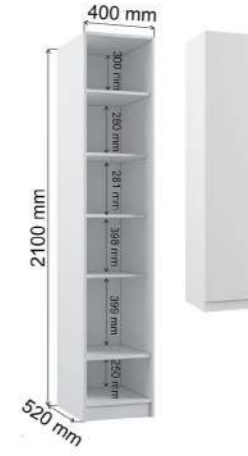

Пенал ДМ
Габариты ДхВхГ, мм: 400х2100х520