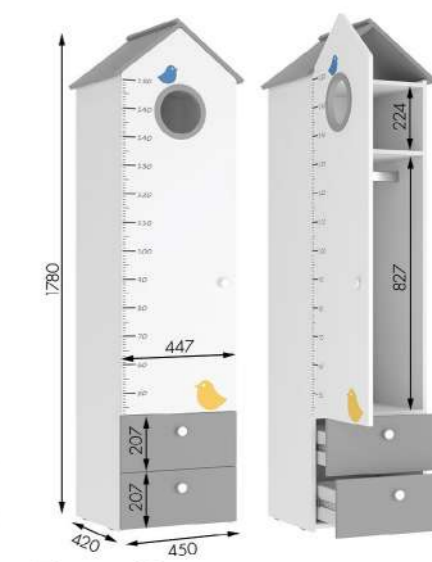

Пенал Умка
Габариты ДхВхГ, мм:
450 x 420 x 1780