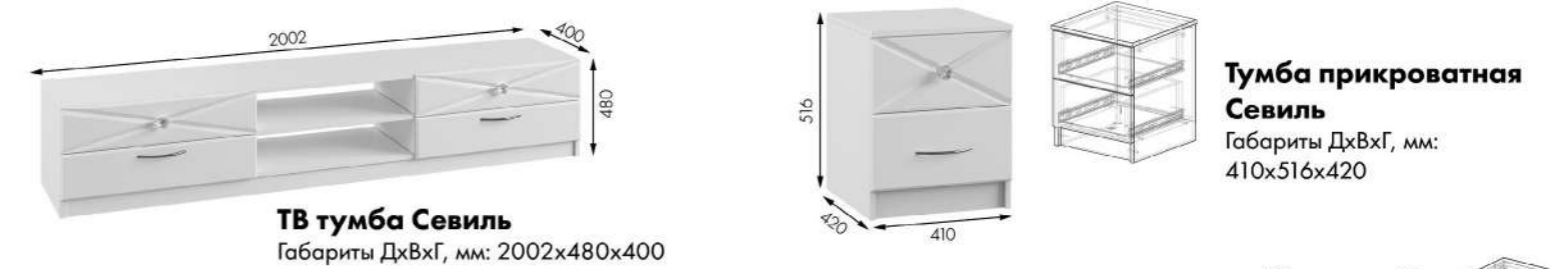

1

Модульный ряд «Севиль»:

Шкаф угловой Севиль
Габариты ДхВхГ, мм:
800х2200х800

Пенал Севиль
Габариты ДхВхГ, мм:
400х2200х520

Шкаф 3х створчатый Севиль
Габариты ДхВхГ, мм: 1200х2200х520

Шкаф 4х створчатый Севиль
Габариты ДхВхГ, мм: 1600х2200х520