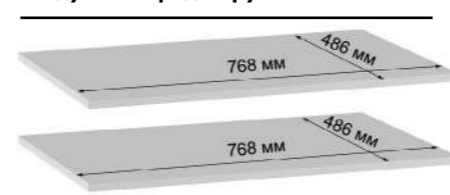

На изображении:

Корпус: ЛДСП белый
Фасады: ЛДСП белый
Состав модулей:
Шкаф Бруно 800

На изображении:

Корпус: ЛДСП кашемир
Фасады: ЛДСП кашемир
Состав модулей:
Антресоль Бруно 1600,
Шкаф Бруно 1600

Модульный ряд «Бруно»:

Полки Бруно 2 шт.
Габариты ДхГ, мм:
768x486