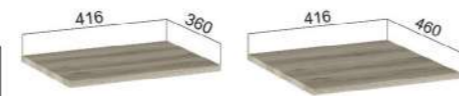

МС Заря Полка малая (1 шт) 3-1 / МС Заря Полка малая (1 шт) 3-2
Габариты ДхВ, мм: 416x360/460