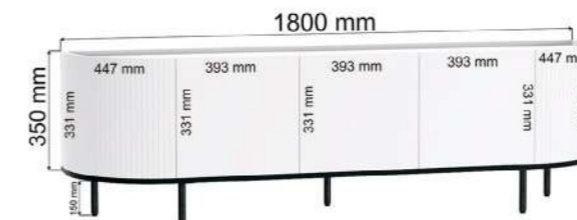

Варианты конфигурации ТВ-тумбы «Элис»:

ТВ-тумба Элис 1800
Габариты ДхВхГ, мм: 1800 x 500 x 400