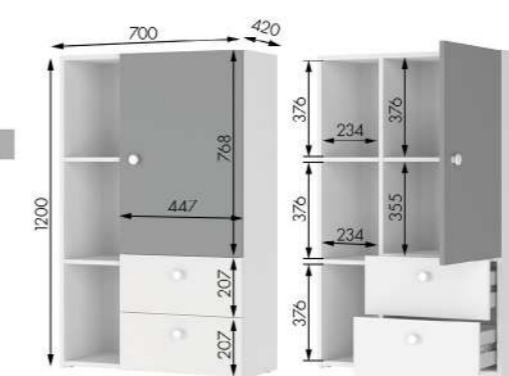

Направляющие в ящиках:
шариковые полного выдвижения,
нагрузка до 20кг

Крепление полки: мебельный подвес,
нагрузка до 15 кг

Модульный ряд «Умка»:

Стол Умка
Габариты ДхВхГ, мм:
900 x 960 x 500

Шкаф Умка
Габариты ДхВхГ, мм:
700 x 1200 x 420