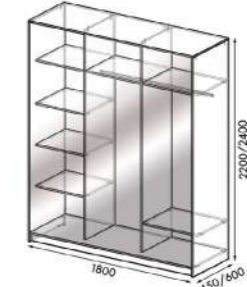

ЗЕРКАЛО-3

Габариты ДхВхГ, мм:
1800x2200/2400x450/600