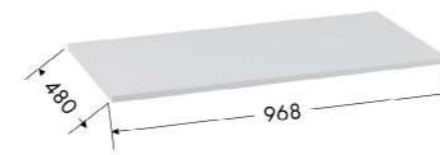

Полка угловая
 Габариты ДхВхГ, мм: 831х831

Полка 100 см
 Габариты ДхВхГ, мм: 968х480

Полка 50 см
 Габариты ДхВ, мм: 468х480

Штанга 45 см
 450 мм

Штанга 50 см
 466 мм

Штанга 100 см
 966 мм

Ящик 50 см
 Габариты ДхВхГ, мм: 468х160х480