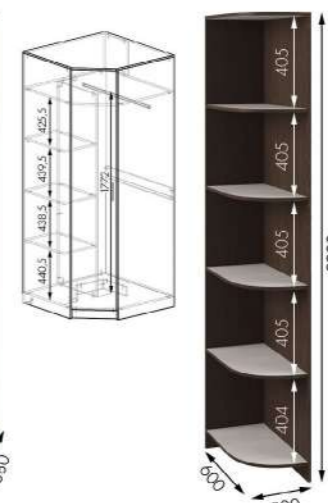

Модульный ряд «Лотос»:

Шкаф купе 1500 Лотос
 Габариты ДхВхГ, мм: 1500х2200х600

Шкаф купе 1000 Лотос
 Габариты ДхВхГ, мм: 1000х2200х600

Зеркало Лотос
 Габариты ДхВ, мм: 800х600

Шкаф Л2Д Лотос
 Габариты ДхВхГ, мм: 800х2200х600

Шкаф Л2Д3 Лотос
 Габариты ДхВхГ, мм: 800х2200х600

Пенал 400 Лотос
 Габариты ДхВхГ, мм: 400х2200х600

Шкаф угловой Лотос
 Габариты ДхВхГ, мм: 880х2200х880

Угловая этажерка Лотос
 Габариты ДхВхГ, мм: 300х2200х600