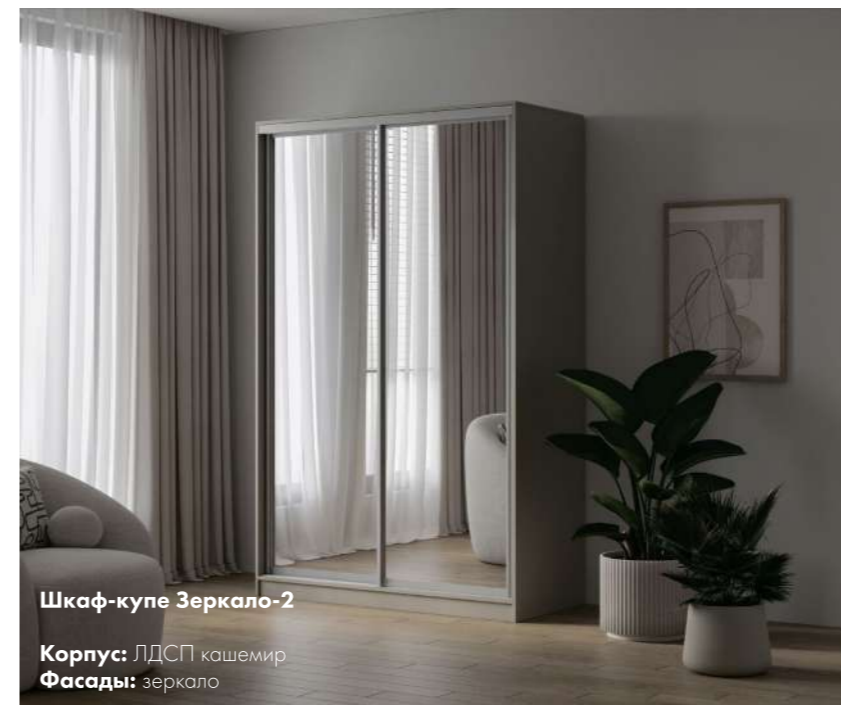

Особенности шкафов-купе «Дуэт»:

Профиль: серебро

Дверная система: раздвижная нижнеопорная

Цвет задней стенки: Белый ЛХДФ

Шкафы-купе доступны в двух вариантах высоты – 2200 мм или 2400 мм и в двух вариантах глубины – 600 мм или 450 мм.

Шкафы глубиной 450 мм комплектуются выдвижной штангой.

Шкаф-купе Зеркало-3

Корпус: ЛДСП графит
Фасады: зеркало

НОВИНКА

ШКАФЫ-КУПЕ
ЗЕРКАЛО

Шкаф-купе Зеркало-2

Корпус: ЛДСП кашемир
Фасады: зеркало

Шкаф-купе Зеркало-3