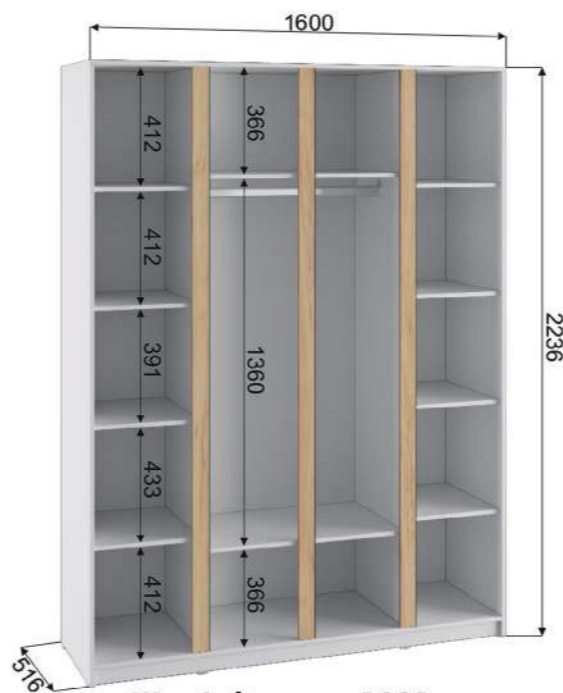

вставка ЛДСП черный

Модульный ряд «Фаворит»:

Шкаф Фаворит 1600
 Габариты ДхВхГ, мм: 1600x2236x516

Шкаф Фаворит 1200
 Габариты ДхВхГ, мм: 1200x2236x516

Шкаф Фаворит 800
 Габариты ДхВхГ, мм: 800x2236x516

Шкаф Фаворит 800-02
 Габариты ДхВхГ, мм: 800x2236x516