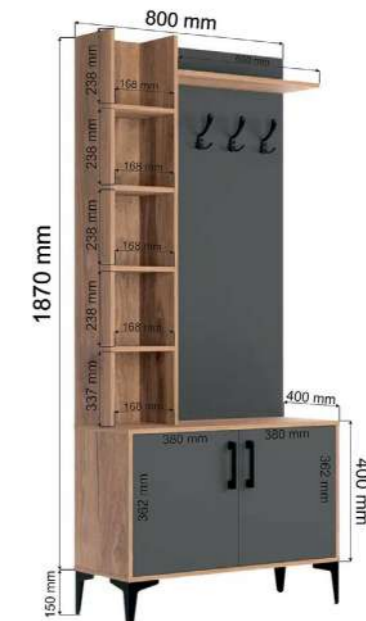

Эта компактная прихожая «Пекин» сочетает в себе стиль и функциональность. Она идеально подходит для создания уютного и организованного входного пространства.

Прихожая доступна в нескольких цветовых вариантах: графит с элементами дерева для теплоты и природности, графит с белым для современного контраста, а также в универсальном белом исполнении.

Прихожая Пекин
Габариты ДхВхГ, мм: 800 x 2020 x 400