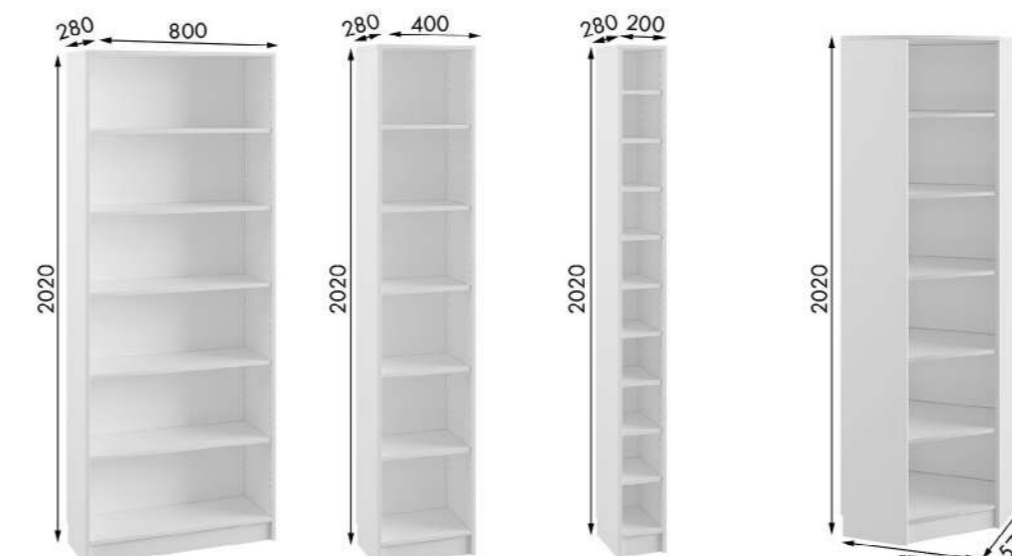

СМ-800

Габариты ДхВхГ, мм:
800x1066x280

СМ-400

Габариты ДхВхГ, мм:
400x1066x280

СБ-800

Габариты ДхВхГ, мм:
800x2020x280

СБ-400

Габариты ДхВхГ, мм:
400x2020x280