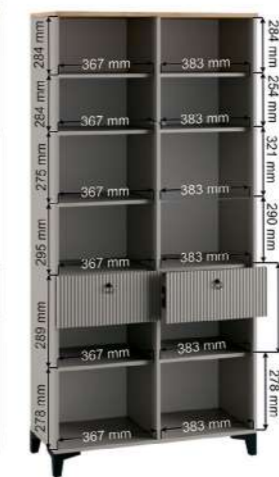

Модульный ряд «Ника»:

Верхние фасады витрин
оснащены механизмом
отталкивания push-to-open

ТВ-тумба

Габариты ДхВхГ, мм: 1500x516x410

Подвесная консоль

Габариты ДхВхГ, мм: 800x180x300

Витрина со стеклом 1

Габариты ДхВхГ, мм:
800x2100x410