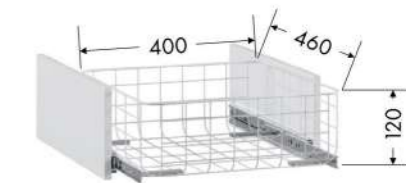

Корзина 50 см
Габариты ДхВ, мм: 400х120х460