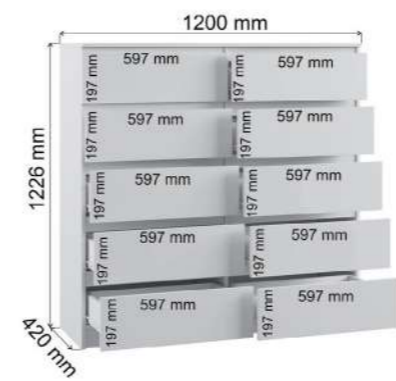

Комод К10М
Габариты ДхВхГ, мм: 1200x1226x420