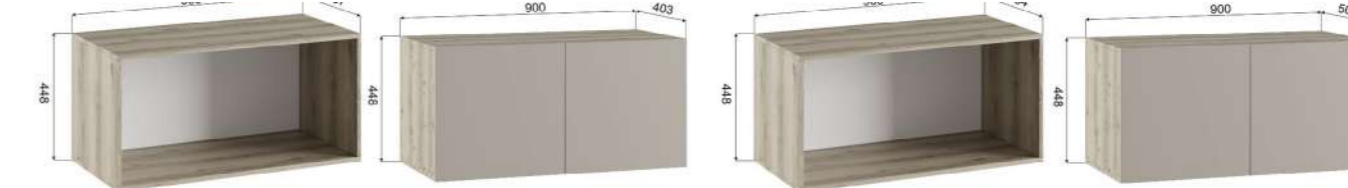

МС Заря Антресоль 900 3-1
Габариты ДхВхГ, мм: 900x448x403

МС Заря Антресоль 900 3-2
Габариты ДхВхГ, мм: 900x448x500