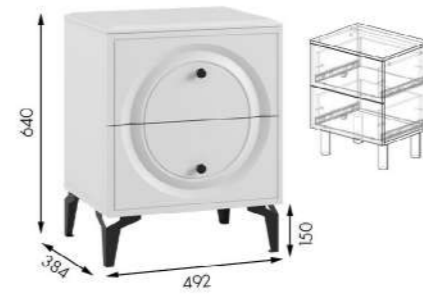

Тумба 492 ПВШ Венеция

Габариты ДхВхГ, мм: 492x640x384