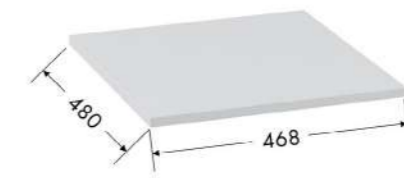

Полка угловая
 Габариты ДхВхГ, мм: 831х831

Полка 100 см
 Габариты ДхВхГ, мм: 968х480

Полка 50 см
 Габариты ДхВ, мм: 468х480

Штанга 45 см
 450 мм

Штанга 50 см
 466 мм

Штанга 100 см
 966 мм

Ящик 50 см
 Габариты ДхВхГ, мм: 468х160х480