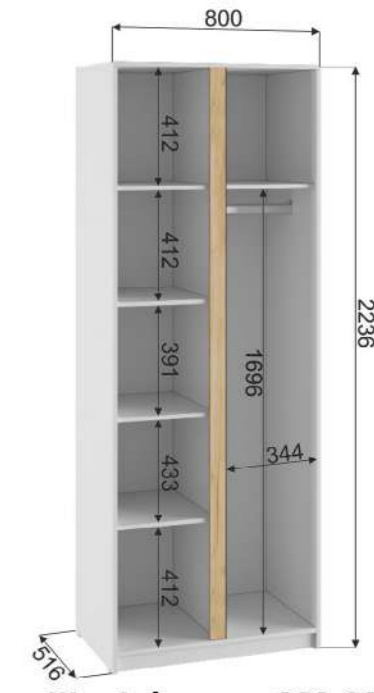

вставка ЛДСП черный

Модульный ряд «Фаворит»:

Шкаф Фаворит 1600
 Габариты ДхВхГ, мм: 1600x2236x516

Шкаф Фаворит 1200
 Габариты ДхВхГ, мм: 1200x2236x516

Шкаф Фаворит 800
 Габариты ДхВхГ, мм: 800x2236x516

Шкаф Фаворит 800-02
 Габариты ДхВхГ, мм: 800x2236x516