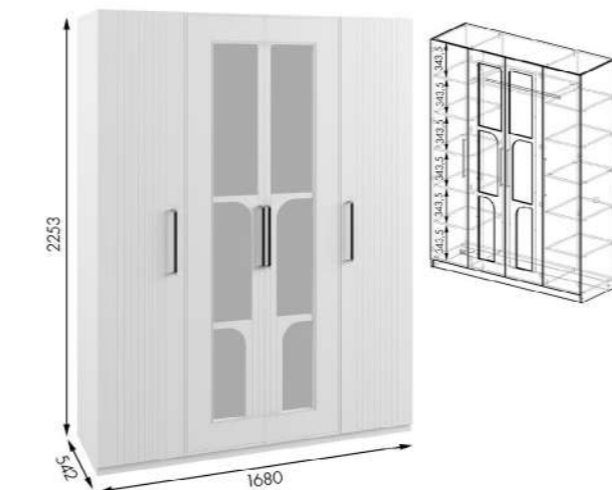

Шкаф 1680 Венеция

Габариты ДхВхГ, мм: 1680x2253x542