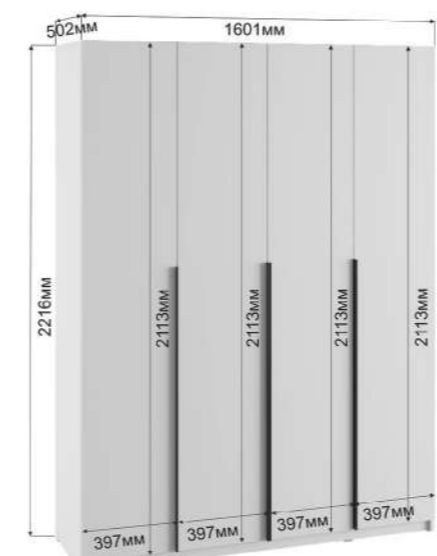

Антресоль Бруно 1600
 Габариты ДхВхГ, мм: 1601x384x502

Антресоль Бруно 1200
 Габариты ДхВхГ, мм: 1201x384x502

Антресоль Бруно 800
 Габариты ДхВхГ, мм: 801x384x502

Рекомендуемый уровень установки ящиков в широкой секции всех шкафов