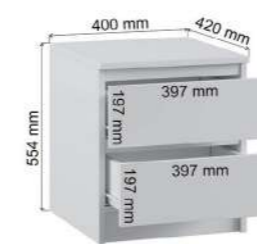

Тумба Т2М
Габариты ДхВхГ, мм: 400x554x420