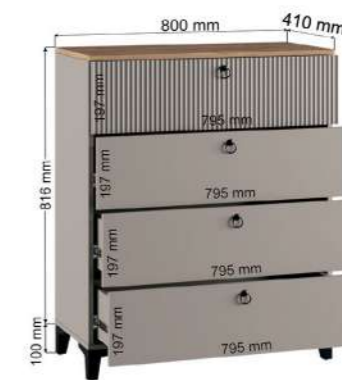

Комод 4 ящика
Габариты ДхВхГ, мм: 800х916х410