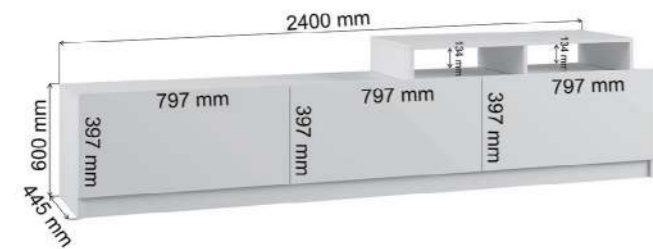

Гостиная ТМ (тумба)
Габариты ДхВхГ, мм: 2400х600х445