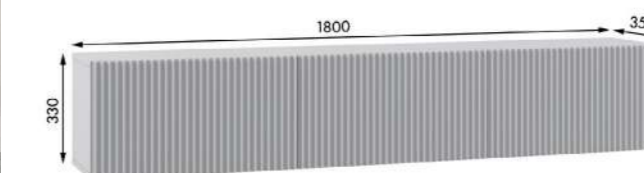

Модульный ряд «Инфинити»:

Инфинити Тумба подвесная 1800

Габариты ДхВхГ, мм: 1800 x 330 x 350