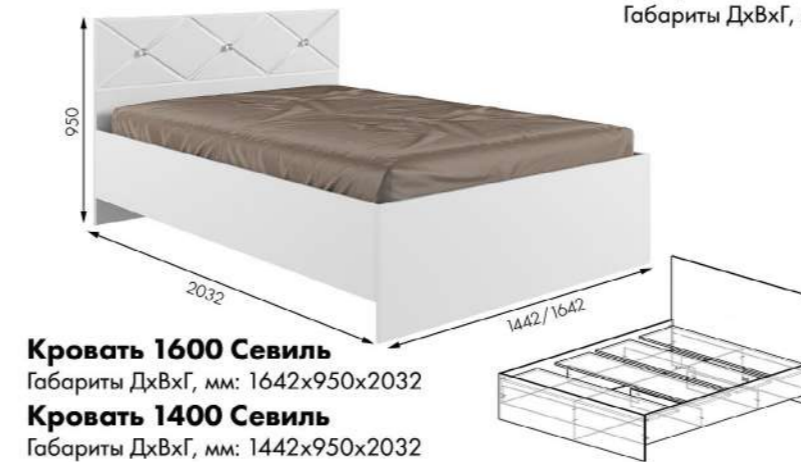

ТВ тумба Севиль
Габариты ДхВхГ, мм: 2002х480х400

Комод 3 ящика Севиль
Габариты ДхВхГ, мм:
810х816х420

Кровать 1600 Севиль
Габариты ДхВхГ, мм: 1642х950х2032
Кровать 1400 Севиль
Габариты ДхВхГ, мм: 1442х950х2032