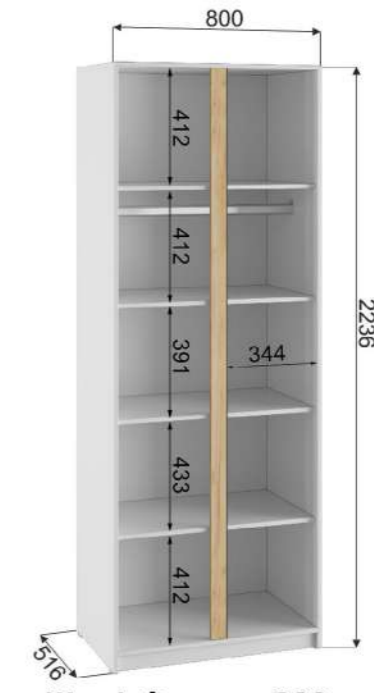

вставка ЛДСП черный

Модульный ряд «Фаворит»:

Шкаф Фаворит 1600
 Габариты ДхВхГ, мм: 1600x2236x516

Шкаф Фаворит 1200
 Габариты ДхВхГ, мм: 1200x2236x516

Шкаф Фаворит 800
 Габариты ДхВхГ, мм: 800x2236x516

Шкаф Фаворит 800-02
 Габариты ДхВхГ, мм: 800x2236x516