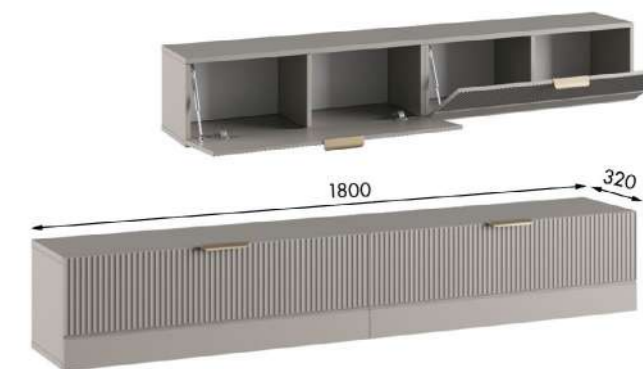

Крепление подвесных тумб:
подвес регулируемый (КРАБ)
нагрузка до 80кг

Модульный ряд «Орнелла»:

Орнелла Тумба под ТВ 1400
Габариты ДхВхГ, мм: 1400х 300 х 320

Орнелла Тумба под ТВ 1800
Габариты ДхВхГ, мм: 1800х 300 х 320