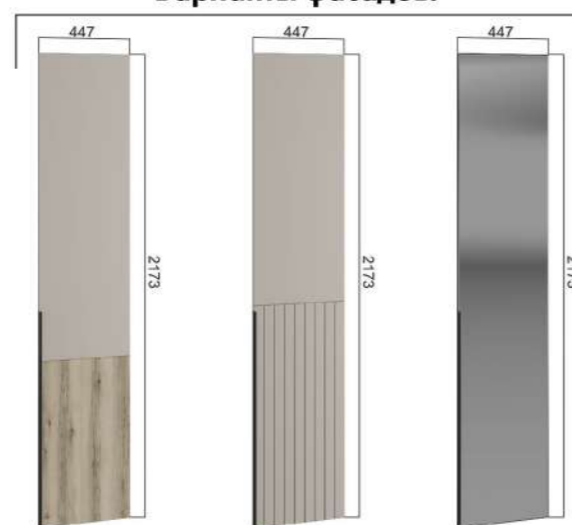

МС Заря Шкаф угловой-корпус ЗШУ-2
Габариты ДхВхГ, мм: 800x2196x500

Варианты фасадов:

МС Заря Фасад ЛДСП
Габариты ДхВ, мм: 894x2173

МС Заря Фасад МДФ
Габариты ДхВ, мм: 894x2173

МС Заря Фасад Зеркало
Габариты ДхВ, мм: 894x2173