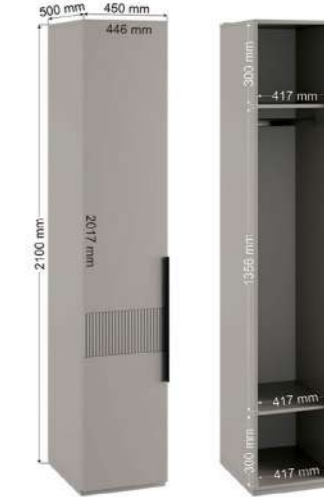

Тумба прикроватная
Габариты ДхВхГ, мм: 400х516х410

Пенал
Габариты ДхВхГ, мм:
450х2100х500

Модули МС Ника 23