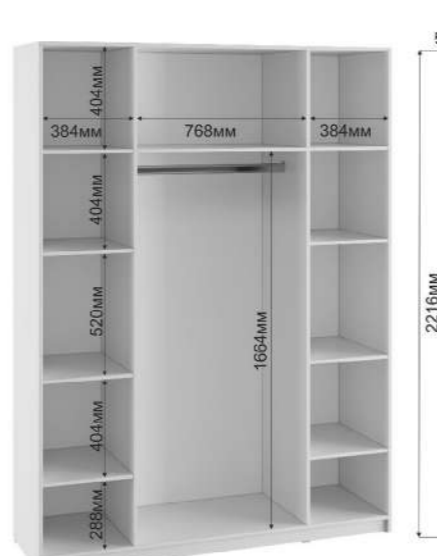

Шкаф Бруно 1200
Габариты ДхВхГ, мм: 1201x2216x502