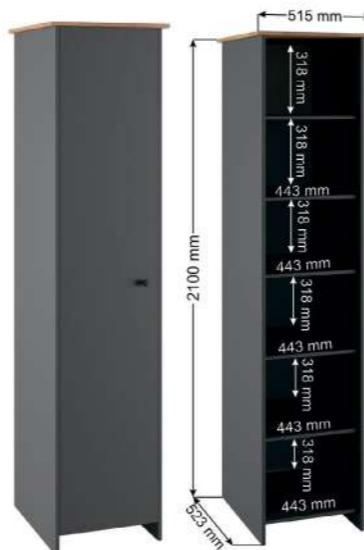

Шкаф

Габариты ДхВхГ, мм: 515x2100x523