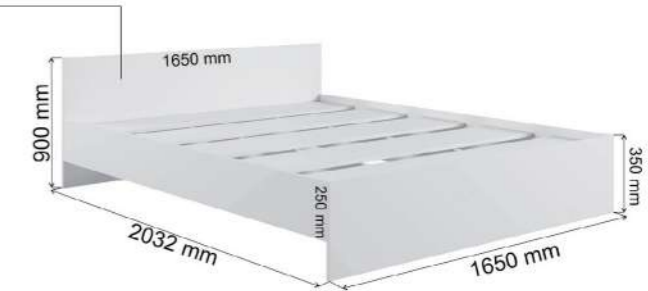

Кровать с ящиками К1.6М
 Габариты ДхВхГ, мм: 1650x900x2032
Кровать К1.4М
 Габариты ДхВхГ, мм: 1450x900x2032
Кровать К0.9М
 Габариты ДхВхГ, мм: 950x900x2032

! Ящики кроватей К1.6М, К1.4М и К0.9М можно установить с любой стороны.