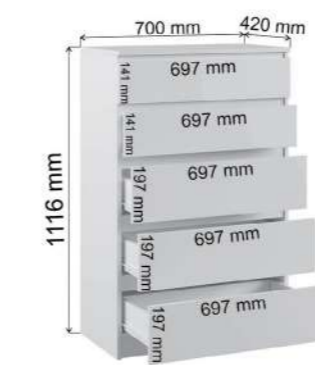

Комод К700
Габариты ДхВхГ, мм: 700x1116x420