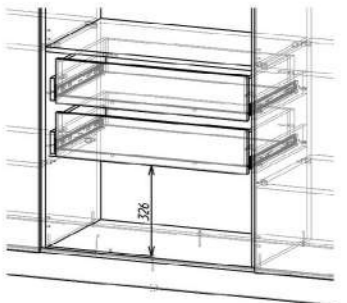

Рекомендуемый уровень установки ящиков в широкой секции всех шкафов