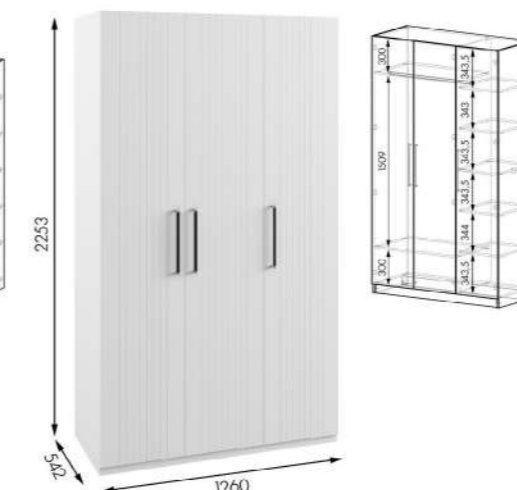

Габариты ДхВхГ, мм: 1332x875x384

Тумба 492 ПВШ Венеция

Габариты ДхВхГ, мм: 492x640x384

Шкаф 1680 Венеция

Габариты ДхВхГ, мм: 1680x2253x542

Шкаф 1260 Венеция

Габариты ДхВхГ, мм: 1260x2253x542

Модули МС Венеция 65