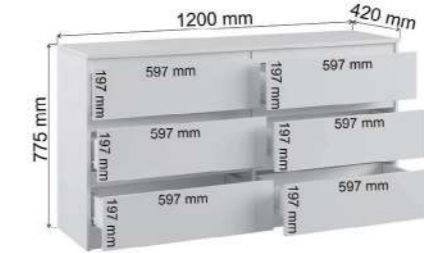

На изображении 3:

Корпус: ЛДСП крафт золотой
Фасады: ЛДСП белый
Состав модулей: Стол универсальный 1244

Модульный ряд «Мадера»:

Комод К3М
 Габариты ДхВхГ, мм: 800x775x420

Тумба Т2М
 Габариты ДхВхГ, мм: 400x554x420