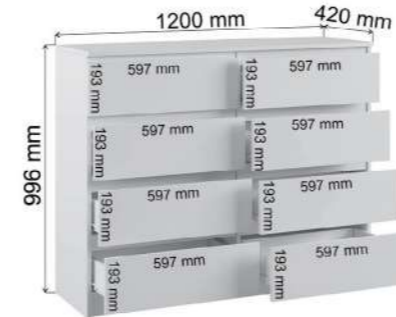

Комод 1200.8
Габариты ДхВхГ, мм: 1200x996x420