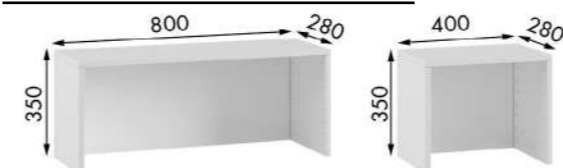

Модульный ряд «Вилли»:

CA-800

Габариты ДхВхГ, мм:
800x350x280

CA-400

Габариты ДхВхГ, мм:
400x350x280