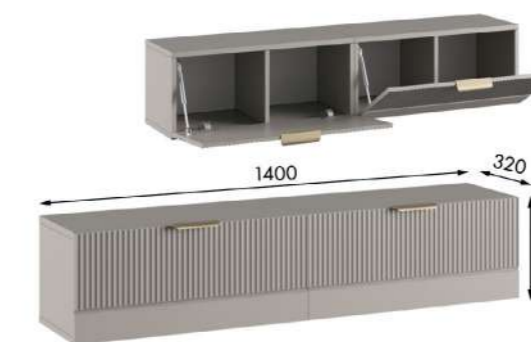

Крепление подвесных тумб:
подвес регулируемый (КРАБ)
нагрузка до 80кг

Модульный ряд «Орнелла»:

Орнелла Тумба под ТВ 1400
Габариты ДхВхГ, мм: 1400х 300 х 320

Орнелла Тумба под ТВ 1800
Габариты ДхВхГ, мм: 1800х 300 х 320