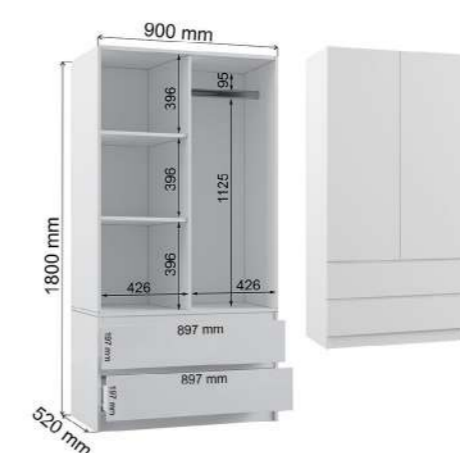

Шкаф ШМ2
Габариты ДхВхГ, мм: 800х2100х520

Пенал 3ПМ
Габариты ДхВхГ, мм: 500х2100х520

Пенал ДМ
Габариты ДхВхГ, мм: 400х2100х520

Шкаф ШМ
Габариты ДхВхГ, мм: 900х2100х520

Шкаф М1200.3
Габариты ДхВхГ, мм: 1200х2200х480

Шкаф-купе Альянс
Габариты ДхВхГ, мм: 1700х2200х600

Шкаф Ш1800
Габариты ДхВхГ, мм: 900х1800х520

Стеллаж М600
Габариты ДхВхГ, мм: 600х1800х350

Стол косметический
Габариты ДхВхГ, мм: 800х1550х464

Стол универсальный 1244
Габариты ДхВхГ, мм: 1244х770х850