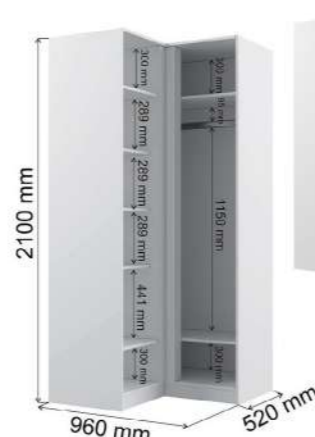

Гостиная ТМ (тумба)
Габариты ДхВхГ, мм: 2400х600х445

Шкаф 4-х створчатый
Габариты ДхВхГ, мм: 1600х2100х520

Шкаф ШМ1200
Габариты ДхВхГ, мм: 1200х2100х520

Шкаф ШМУ
Габариты ДхВхГ, мм: (960х960)х2100х520

Шкаф М1500.4
Габариты ДхВхГ, мм: 1500х2200х480