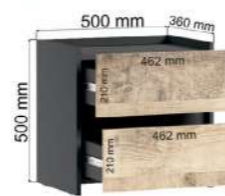

Модульный ряд «Денвер»:

ТВ-тумба, ПВШ
 Габариты ДхВхГ, мм: 1500 x 460 x 360

Комод 3Я800, ПВШ
 Габариты ДхВхГ, мм:
 800 x 740 x 360

Стеллаж 2, ПВШ
 Габариты ДхВхГ, мм: 966 x 1200 x 360

Полка
 Габариты ДхВхГ, мм: 966 x 300 x 200