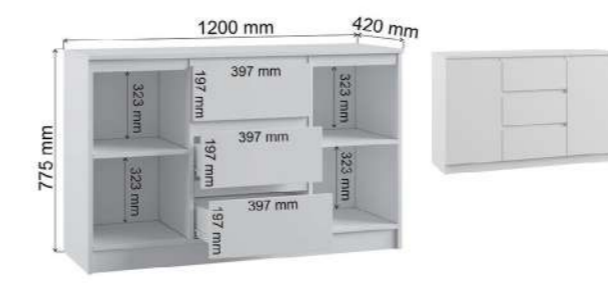

Тумба ТД3
Габариты ДхВхГ, мм: 1200х775х420